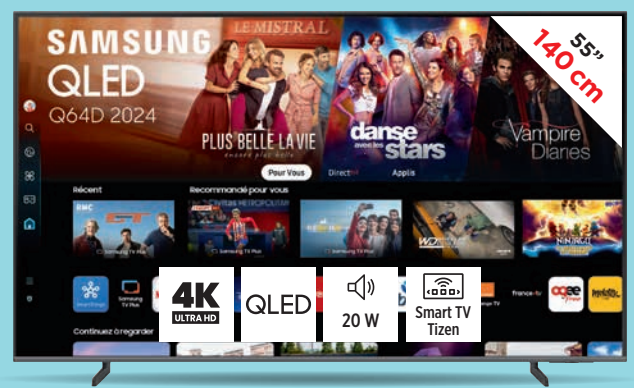

SAMSUNG

TV QLED 4K TQ55Q64D

Technologie Quantum Dots pour des couleurs riches et lumineuses

- La mise à l'échelle 4K Upscaling optimise tous vos contenus préférés en 4K
- Design minimaliste et élégant sous tous les angles grâce à des bords fins