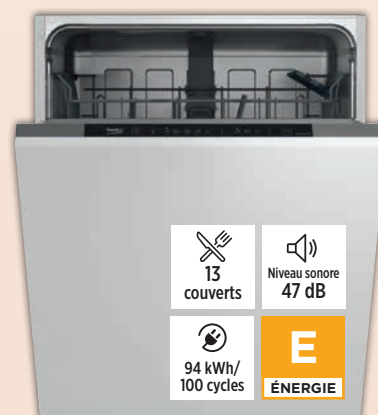

##### Design épuré, réglages précis et immédiats

- Panneau de commande sensitif centralisé
- 9 niveaux de puissance, minuteries et sécurité enfant
- Dim. encastrement (LxP) : 56 x 49 cm
- Vendu seul à ~~379,99€~~ **299,99€** dont 5€ d'écopart