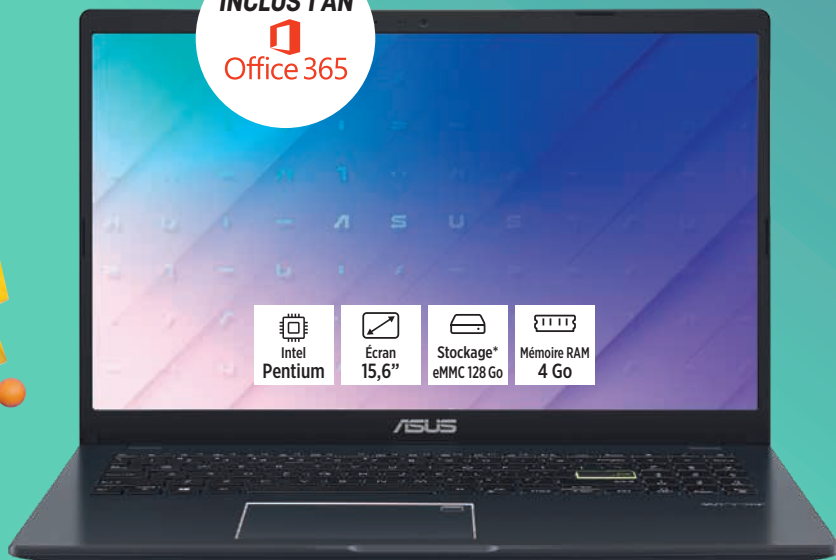

**Tout ce dont vous avez besoin pour travailler ou vous divertir, dans un format ultraléger et compact**

• Inclus sacoche et souris

**Version bleu nuit**  
 (ENSE510BLEURENTREE2024)

**Version rose**  
 (ENSE510ROSERENTREE2024)