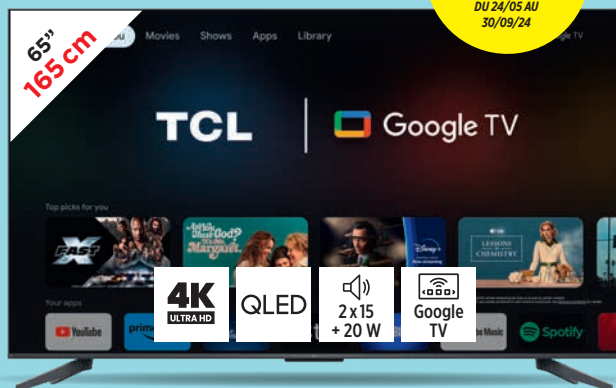

SAMSUNG

TV QLED 4K TQ55QN85D

Une expérience spectaculaire en 4K avec un nouveau processeur qui optimise chaque détail, dans les scènes très sombres comme dans les zones très lumineuses

- Quantum Mini LED pour une luminosité éclatante
- Son ultime Dolby Atmos® sans fil

-270€
~~899€⁽²⁾~~
629€₉₉
DONT 50€ DE REMISE DIFFÉRÉE*
Dont 12€ d'éco-part

50€
REMBOURSÉS*
DU 24/05 AU 30/09/24

TCL

TV QLED FULL LED 4K 65C69BPPO

Les couleurs exceptionnelles du QLED

- Rétroéclairage Full LED pour des images très lumineuses et bien contrastées
- Son 2.1 riche avec des basses puissantes

*Remboursement différé de 50€ par TCL du 24/05 au 30/09/2024. Prix payé en caisse 679,99€.
Dispositif détaillé de l'offre sur <https://promotions-tcl.fr/>

-200€
~~899€⁽²⁾~~
699€₉₉
Dont 12€ d'éco-part